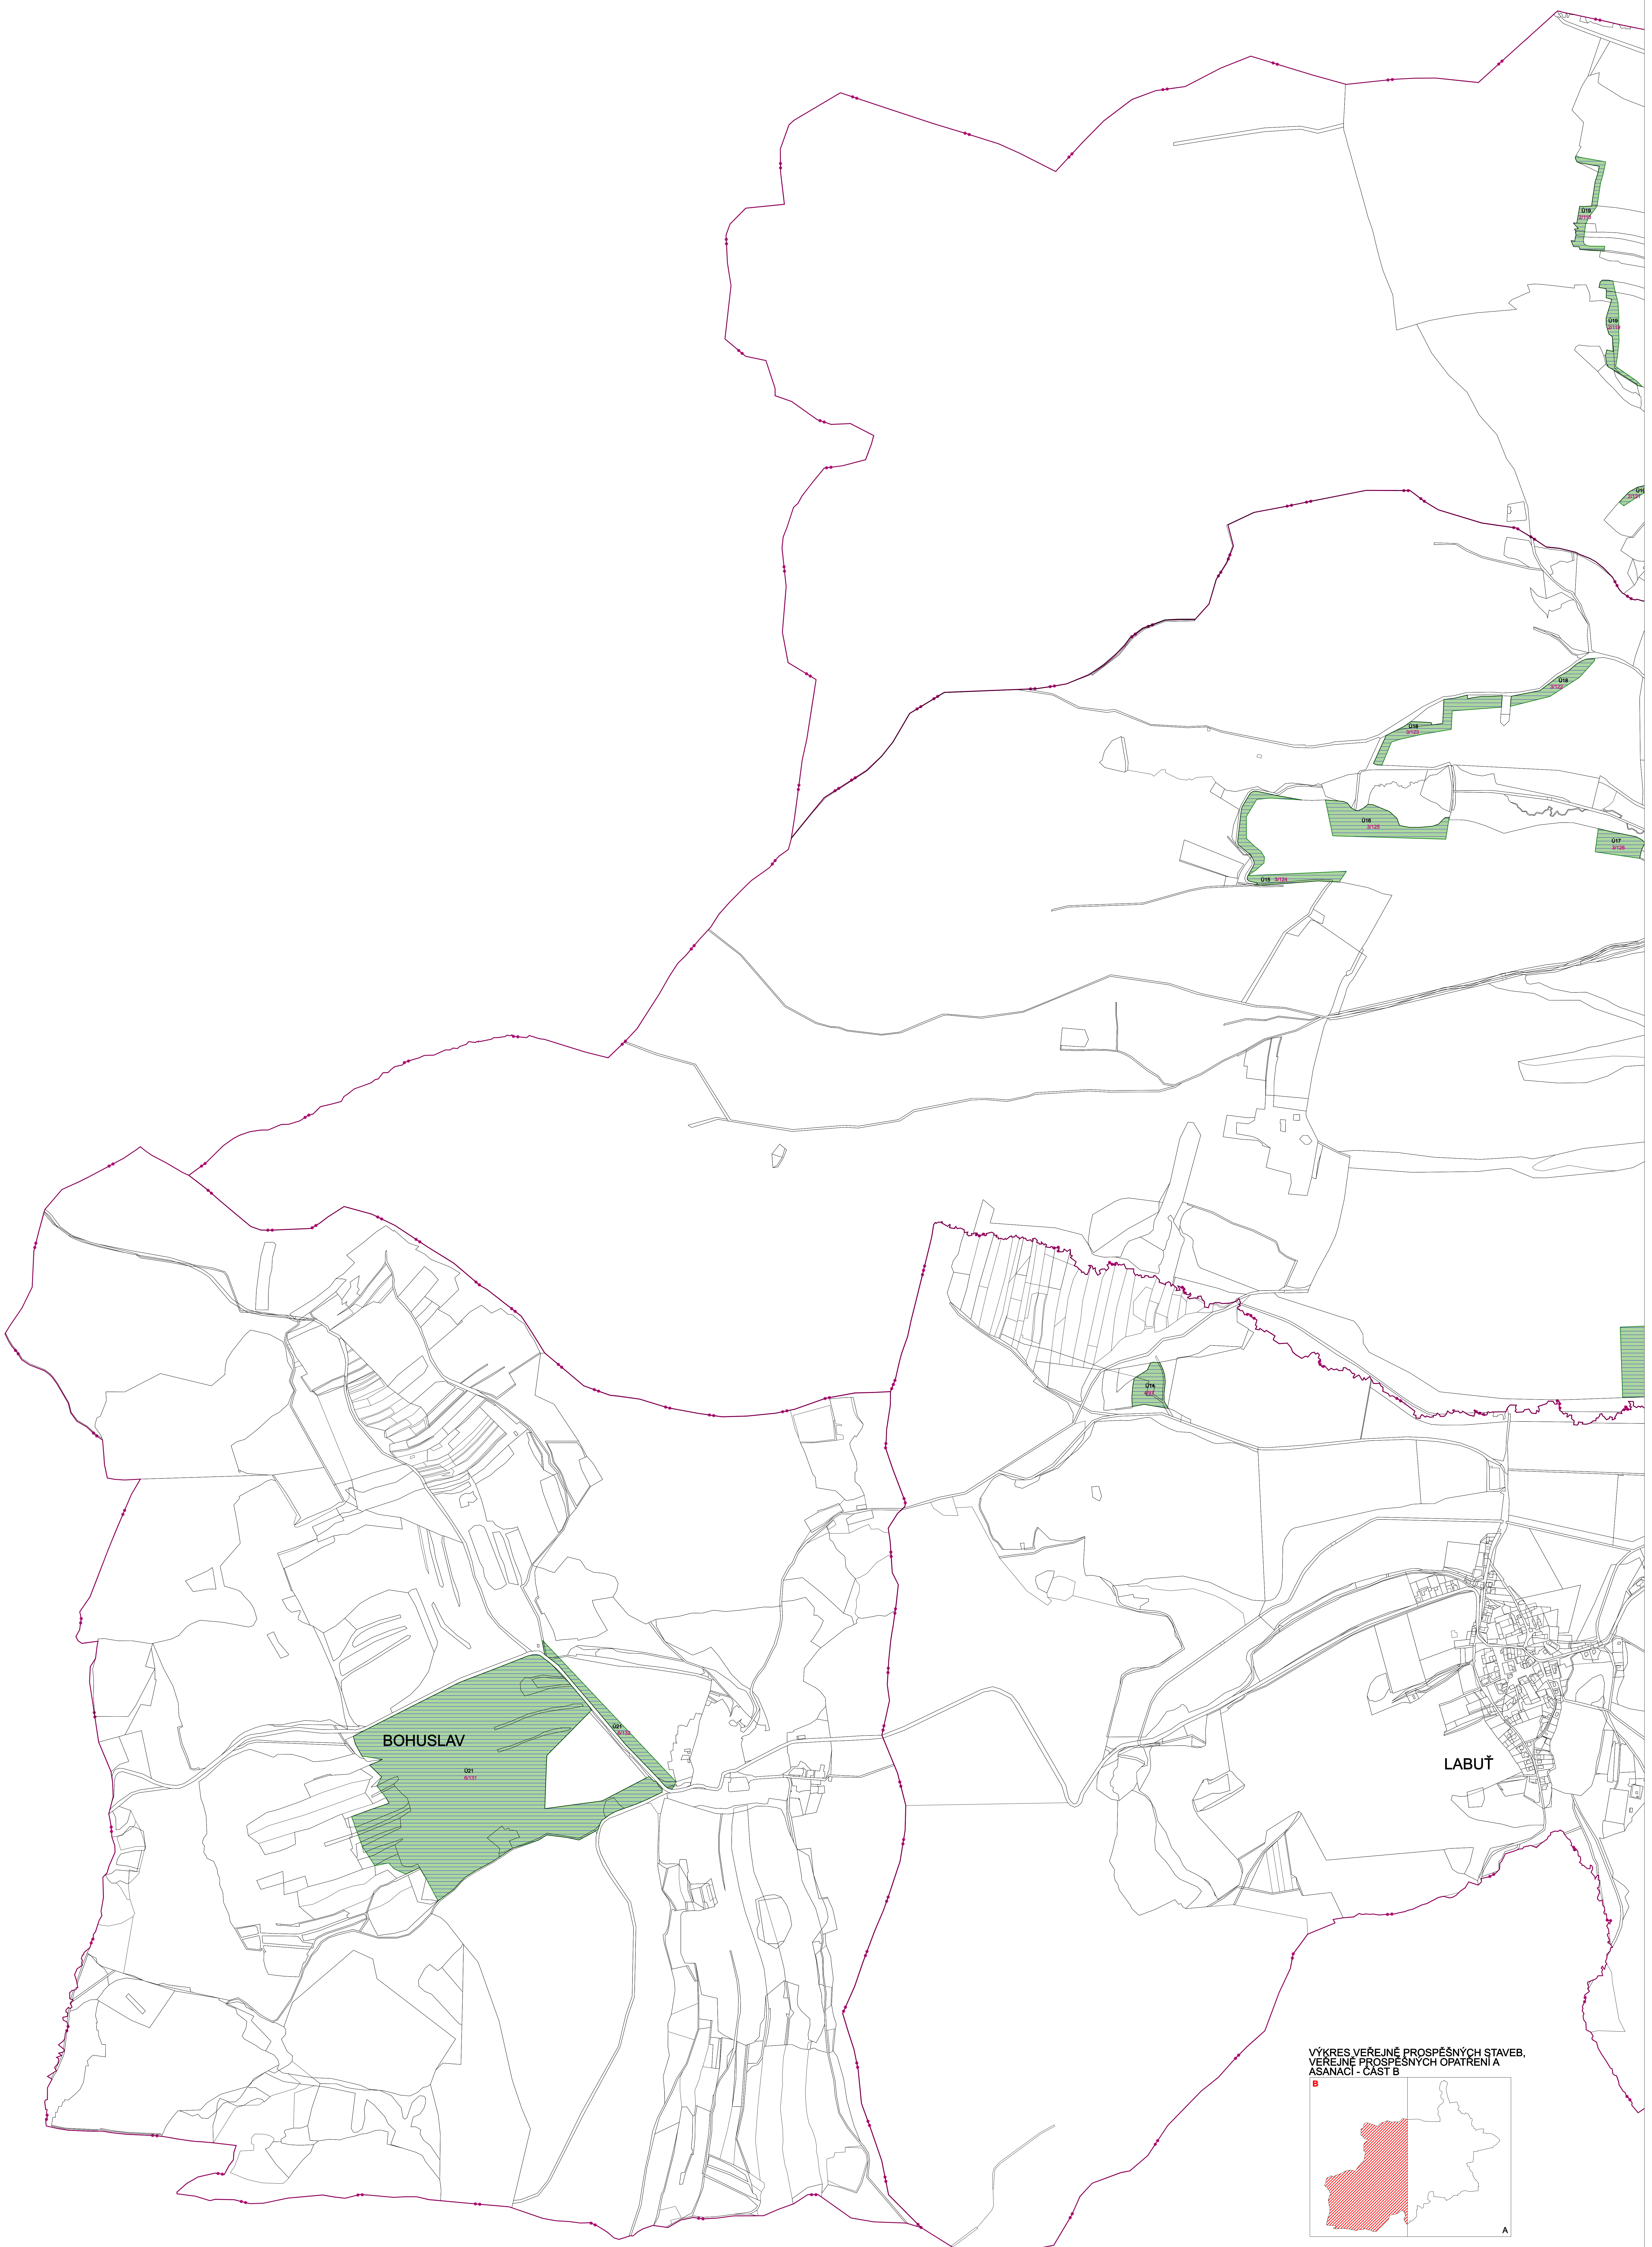

**LEGENDA :**

-  HRANICE KATASTRÁLNÍHO ÚZEMÍ
-  PLOCHY PRO VEŘEJNÉ PROSPĚŠNÁ OPATŘENÍ (VPO)
-  PLOCHY PRO VEŘEJNÉ PROSPĚŠNÉ STAVBY (VPS)
-  U1 OZNAČENÍ VPO, VPS
-  Y2 OZNAČENÍ NÁVRHOVÉ PLOCHY (IDENTIFIKÁTOR)
-  PLOCHY A KORIDORY S MOŽNOSTÍ VYVLASTNĚNÍ

VÝKRES VEŘEJNÉ PROSPĚŠNÝCH STAVEB,  
VEŘEJNÉ PROSPĚŠNÝCH OPATŘENÍ A  
ASANACÍ - ČÁST B

B

A